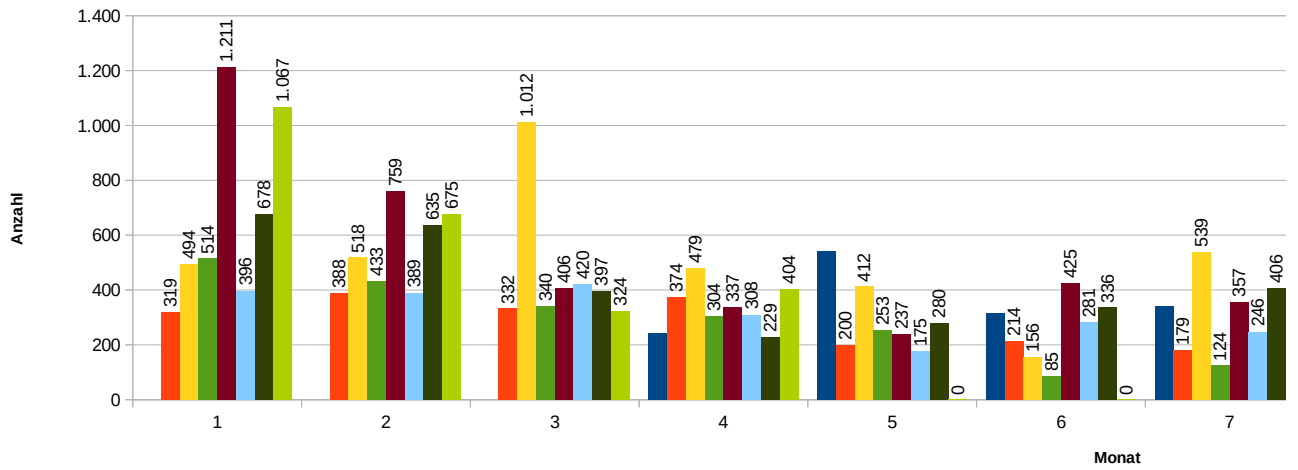

Engpassmanagementkosten Österreich

(Quelle: www.apg.at/de/markt/Markttransparenz/Uebertragung/Engpassmanagementkosten)

Monat	2015	Δ	2016	Δ	2017	Δ	2018	Δ	2019	Δ	2020	Δ
1	1.113.948 €	105%	2.287.934 €	-5%	2.178.055 €	3%	2.239.556 €	3%	4.725.519 €	111%	9.002.731 €	91%
2	717.838 €	-72%	204.314 €	2042%	4.376.917 €	23%	5.378.388 €	23%	4.877.155 €	-9%	6.688.693 €	37%
3	8.817 €	-18%	7.267 €	26276%	1.916.746 €	232%	6.356.930 €	232%	7.229.384 €	14%	9.688.392 €	34%
4			364.743 €	1038%	4.152.115 €	-33%	2.772.322 €	-33%	12.580.847 €	354%	14.589.797 €	16%
5	788.659 €	181%	2.217.868 €	150%	5.552.196 €	24%	6.904.008 €	24%	12.369.647 €	79%		
6	788.659 €	295%	3.115.296 €	534%	19.754.188 €	-16%	16.593.917 €	-16%	18.007.755 €	9%		
7	6.319.209 €	-41%	3.735.876 €	344%	16.569.224 €	-9%	15.018.901 €	-9%	23.036.017 €	53%		
8	4.827.352 €	0%	4.841.564 €	293%	19.004.704 €	19%	22.591.400 €	19%	29.785.883 €	32%		
9	5.088.965 €	75%	8.896.022 €	9%	9.705.370 €	151%	24.372.347 €	151%	19.905.283 €	-18%		
10	1.000.080 €	57%	1.568.224 €	551%	10.211.502 €	42%	14.533.662 €	42%	8.771.200 €	-40%		
11	2.648.873 €	-59%	1.083.541 €	183%	3.071.823 €	126%	6.942.824 €	126%	6.030.161 €	-13%		
12	453.361 €	281%	1.726.368 €	121%	3.823.812 €	42%	5.435.723 €	42%	5.606.000 €	3%		
Summe:	23.755.762 €	26%	30.049.015 €	234%	100.316.652 €	29%	129.139.978 €	29%	152.924.852 €	18%	39.969.613 €	

Entwicklung der Engpassmanagementkosten in Österreich (Jahresvergleich)

Entwicklung der Engpassmanagementkosten in Österreich (Monatsvergleich)

(Quelle: www.apg.at/de/markt/Markttransparenz/Uebertragung/Engpassmanagementkosten)

Anzahl der Eingriffe

Gesamte Arbeit (GWh)

Anzahl der Eingriffe mit über 5 G

Anzahl der Eingriffe mit über 1 €

Anzahl der Eingriffe mit über 1 GW

Wh

...

Auswertung