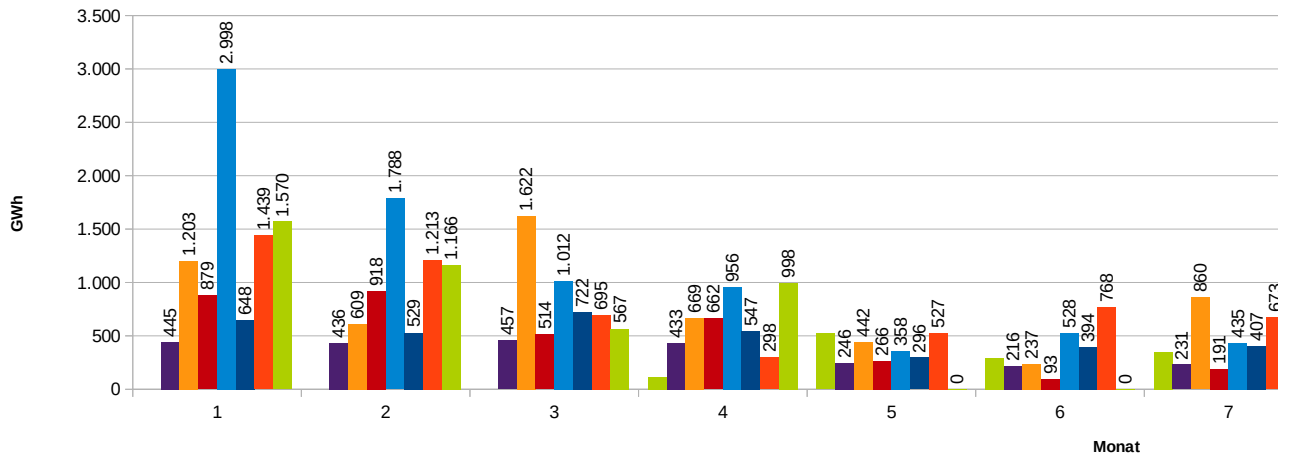

Engpassmanagementkosten Österreich

(Quelle: www.apg.at/de/markt/Markttransparenz/Uebertragung/Engpassmanagementkosten)

Monat	2015	Δ	2016	Δ	2017	Δ	2018	Δ	2019	Δ	2020	Δ
1	1.113.948 €	105%	2.287.934 €	-5%	2.178.055 €	3%	2.239.556 €	3%	4.725.519 €	111%	9.002.731 €	91%
2	717.838 €	-72%	204.314 €	2042%	4.376.917 €	23%	5.378.388 €	23%	4.877.155 €	-9%	6.688.693 €	37%
3	8.817 €	-18%	7.267 €	26276%	1.916.746 €	232%	6.356.930 €	232%	7.229.384 €	14%	9.688.392 €	34%
4			364.743 €	1038%	4.152.115 €	-33%	2.772.322 €	-33%	12.580.847 €	354%	14.589.797 €	16%
5	788.659 €	181%	2.217.868 €	150%	5.552.196 €	24%	6.904.008 €	24%	12.369.647 €	79%		
6	788.659 €	295%	3.115.296 €	534%	19.754.188 €	-16%	16.593.917 €	-16%	18.007.755 €	9%		
7	6.319.209 €	-41%	3.735.876 €	344%	16.569.224 €	-9%	15.018.901 €	-9%	23.036.017 €	53%		
8	4.827.352 €	0%	4.841.564 €	293%	19.004.704 €	19%	22.591.400 €	19%	29.785.883 €	32%		
9	5.088.965 €	75%	8.896.022 €	9%	9.705.370 €	151%	24.372.347 €	151%	19.905.283 €	-18%		
10	1.000.080 €	57%	1.568.224 €	551%	10.211.502 €	42%	14.533.662 €	42%	8.771.200 €	-40%		
11	2.648.873 €	-59%	1.083.541 €	183%	3.071.823 €	126%	6.942.824 €	126%	6.030.161 €	-13%		
12	453.361 €	281%	1.726.368 €	121%	3.823.812 €	42%	5.435.723 €	42%	5.606.000 €	3%		
Summe:	23.755.762 €	26%	30.049.015 €	234%	100.316.652 €	29%	129.139.978 €	29%	152.924.852 €	18%	39.969.613 €	

Entwicklung der Engpassmanagementkosten in Österreich (Jahresvergleich)

Entwicklung der Engpassmanagementkosten in Österreich (Monatsvergleich)

(Quelle: www.apg.at/de/markt/Markttransparenz/Uebertragung/Engpassmanagementkosten)

Anzahl der Eingriffe

Gesamte Arbeit (GWh)

Anzahl der Eingriffe mit über 5 G

Anzahl der Eingriffe mit über 1 €

Anzahl der Eingriffe mit über 1 GW

Wh

...

Auswertung