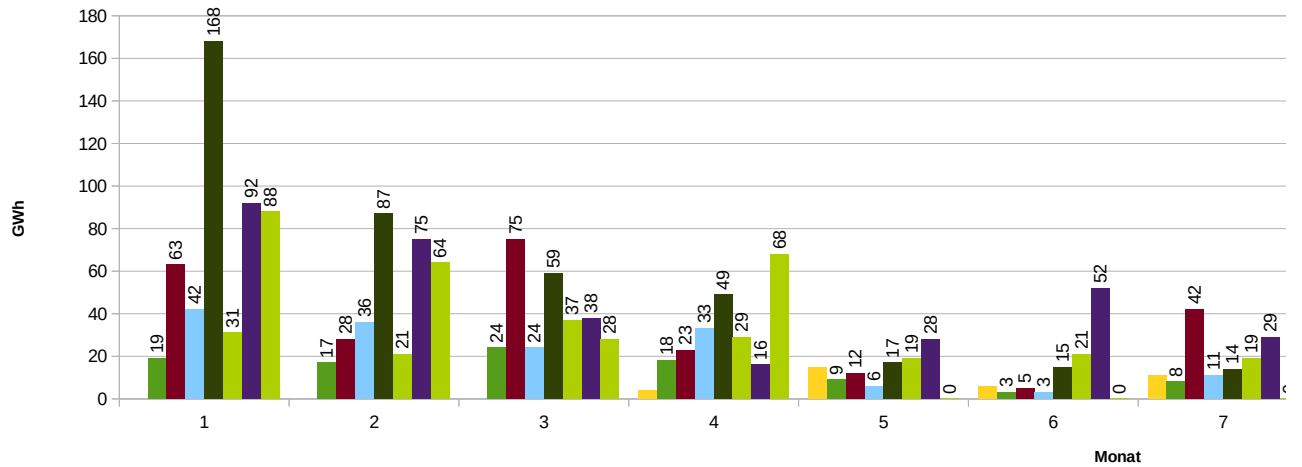

Entwicklung der Engpassmanagementkosten in Österreich (Jahresvergleich)

Entwicklung der Engpassmanagementkosten in Österreich (Monatsvergleich)

(Quelle: www.apg.at/de/markt/Markttransparenz/Uebertragung/Engpassmanagementkosten)

Anzahl der Eingriffe

Gesamte Arbeit (GWh)

Anzahl der Eingriffe mit über 5 G

Anzahl der Eingriffe mit über 1 €

Anzahl der Eingriffe mit über 1 GW

Wh

...

Auswertung